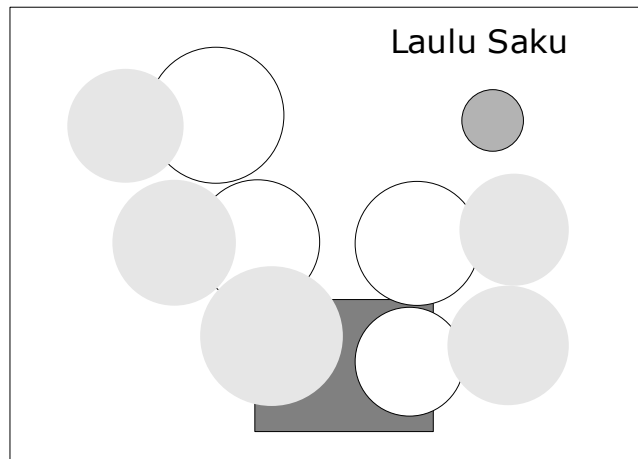

HIMANES 2012-
himan.esband (at) gmail.com
tekniikka (at) ljb-viihde.net
www.himan.es.net
www.ljb-viihde.net

Kanavalista

1. Bassorumpu beta 52
 2. Virveli SM57 (ylä)
 3. Virveli SM57 (ala)
 4. Tom-tom E604
 5. Floor-tom 14" E604
 6. Floor-tom 16" E604
 7. Hihat E614
 8. OH L E614
 9. OH R E614
 10. Basso linja DI-BOX
 11. Basso mic beta 52
 12. Kitara 1 (Riku) SM57
 13. Kitara 2 (Aki) SM57
 14. Laulu Riku SM58/840
 15. Laulu Aki SM58/840
 16. Laulu Saku SM58/840
- Optio
- 17.-18. Koskettimet DI-BOX
 19. Taustalaulu SM58/840

Laulu Riku

Laulu Aki